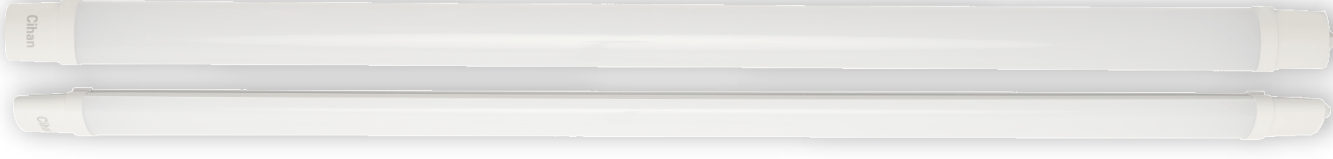

\$7,10

PRİZMATİK ARMATÜR

CM-P-80W 80W PRİZMATİK ARMATÜR

\$13,35

CM-P-100W 100W PRİZMATİK ARMATÜR

\$14,55

ECO LED ETANJ

CM-WPC-ECO-20W 20W ECO LED ETANJ