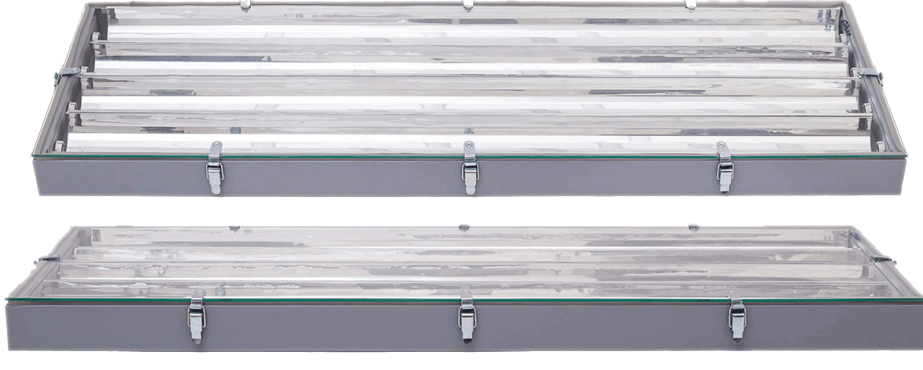

* Ürün kodları, fiyatlar, stoklar zaman içerisinde de değişiklik gösterebilir lütfen satış temsilcisi ile iletişime geçiniz.

YÜKSEK TAVAN ARMATÜRLER

Fiyat Listesi

ÜRÜN/MODEL

FİYAT

T5 YÜKSEK TAVAN ARMATÜR

CM-SÜ-YT-254 C 2x54W CİHAN E/B	\$133,20
CM-SÜ-YT-254 TR 2x54W PHL&OSRAM	\$154,00
CM-SÜ-YT-454 C 4x54W CİHAN E/B	\$208,15
CM-SÜ-YT-454 TR 4x54W PHL&OSRAM	\$241,45
CM-SÜ-YT-280 2x80W PHL&OSRAM	\$216,45
CM-SÜ-YT-480 4x80W PHL&OSRAM	\$324,70